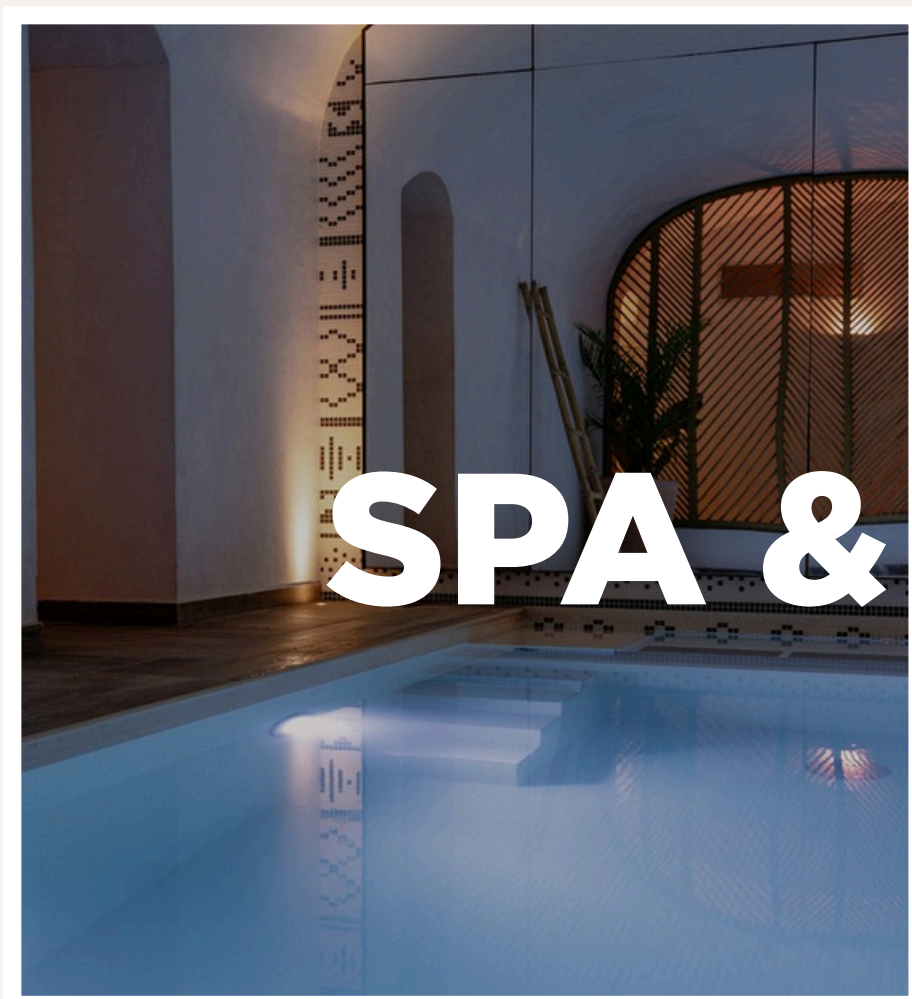

LAZ'

HOTEL SPA URBAIN

cliquez & découvrez

Spa & Piscine
Petit-déjeuner
Bar & Cocktails
Salle de réunion
Room service
Patio
Clef Verte
Infos pratiques

Accueil | Spa & Piscine

Petit-déjeuner | **Bar** | **Room service**

Patio | **Salle de réunion** | **Clef Verte**

Infos pratiques

Spa & Piscine

Massages

Fitness

Accueil | Spa & Piscine

Petit-déjeuner | **Bar** | **Room service**

Patio | **Salle de réunion** | **Clef Verte**

Infos pratiques

SPA & PISCINE

La piscine et ses espaces bien-être au niveau -1 offrent une escapade hippie chic aux accents baléares, pour les esprits en quête de repos.

Horaires d'ouverture : 8h00 - 22h00