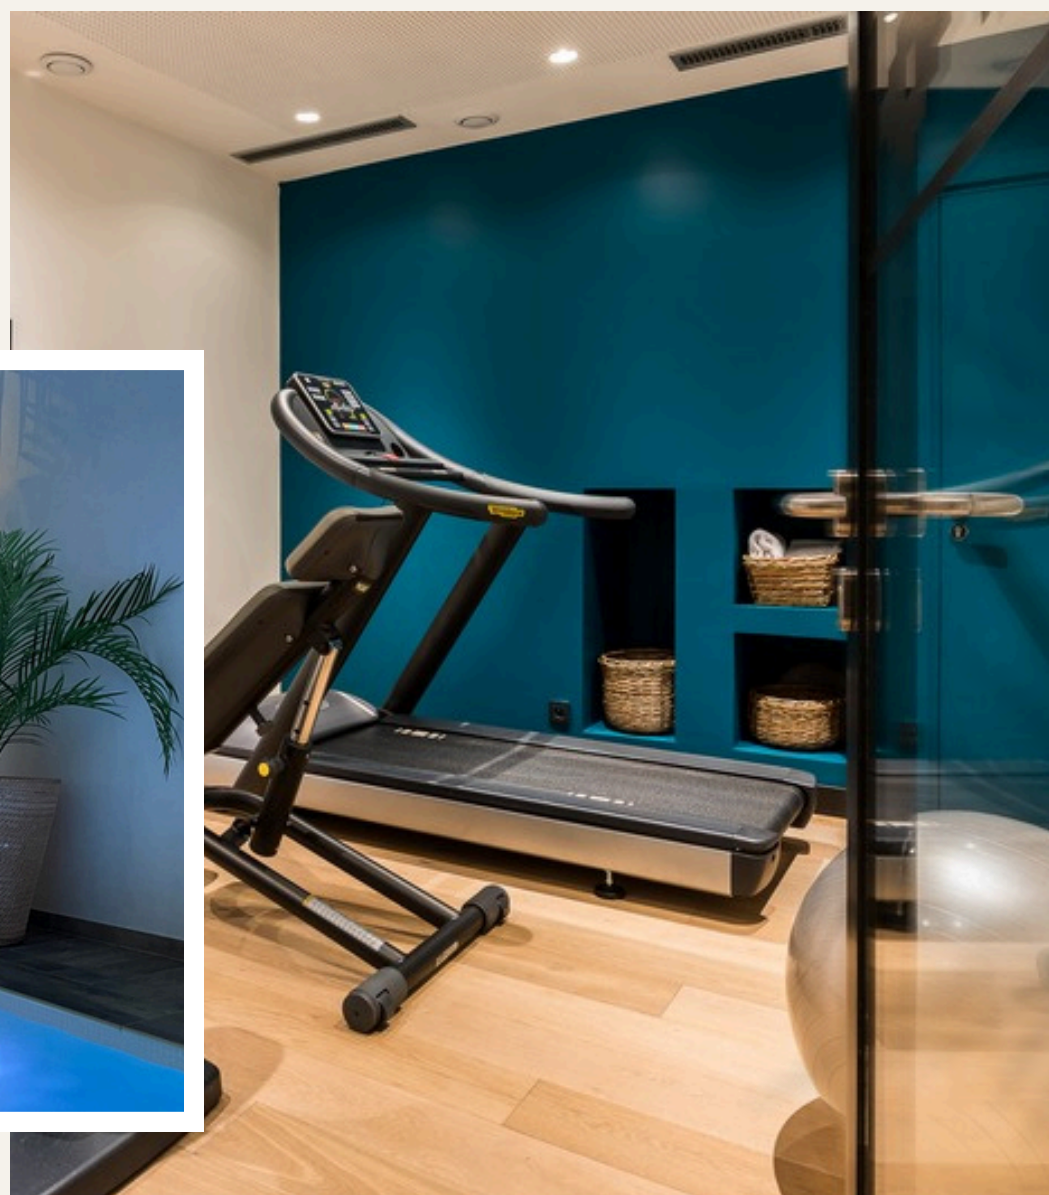

Infos pratiques

SPA & PISCINE

La piscine et ses espaces bien-être au niveau -1 offrent une escapade hippie chic aux accents baléares, pour les esprits en quête de repos.

Horaires d'ouverture : 8h00 - 22h00

[Réserver un soin](#)

Accueil | Spa & Piscine

Petit-déjeuner | **Bar** | **Room service**

Patio | **Salle de réunion** | **Clef Verte**

Infos pratiques

La salle de sport équipée du matériel **Technogym** vous accueille **tous les jours** de 7h00 à 22h00 au niveau -1.